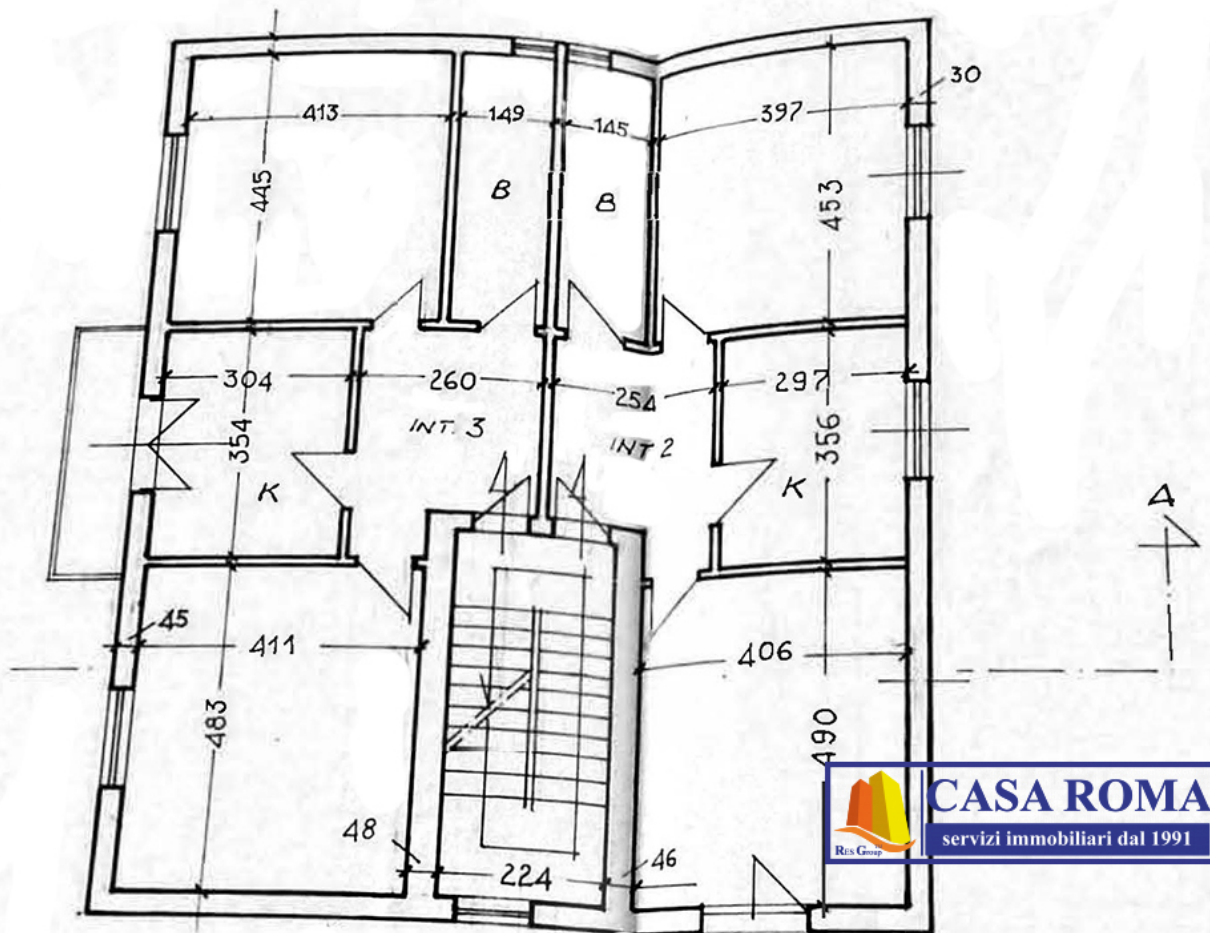

Roma : Labaro

70 | : 1 | : 2 | : 3

.....

---> Codice <---: 1-1696	---> Motivazione <---:
---> Tipologia <---:	: Lazio
---> Provincia <---: Roma	---> Comune <---: Roma
---> frazione <---: Labaro	---> Prezzo_Richiesto <---: € 140.000
---> Totale_mq <---: 70	---> camere <---: 2
---> bagni <---: 1	---> Locali <---: 3
: 15	: 2
: 1980	: